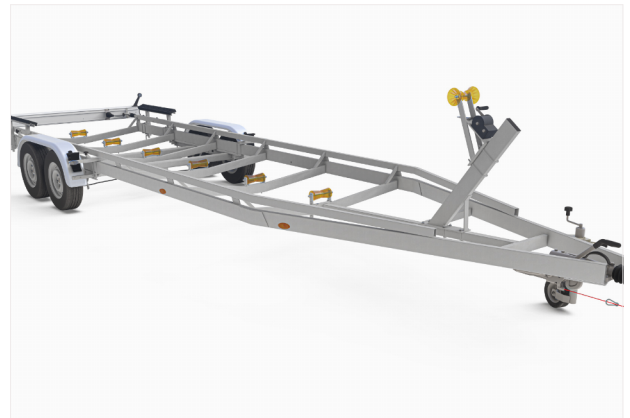

BMT 3500 LL

Bootsanhänger - Motorboothänger

TECHNISCHE DATEN

Marke	Stüssi
Gebremst	gebremst ab 1000 kg
Fahrwerk	Tandemachser
Material / Fahrgestell	Stahl feuerverzinkt
Beleuchtung	13 Poliger Stecker
Bereifung	14"
Gesamtgewicht	3500 kg
Nutzlast	2850 kg
Innenmass	8000 x 2450 x 0 mm
Ladehöhe	500 mm

SERIENAUSSTATTUNG

Auflaufbremse mit Rückfahrautomatik
VA Bremsseile (Longlife)
13 Poliger Stecker
Positionsleuchten LED
Stützrad höhenverstellbar
Windenstand mit Bugrolle
Winde mit Band
Zurrösen geklemmt
Längsauflagen mit Kurbelstützen geklemmt
Heck-Lichtbalken abnehmbar

Ausführungen:

Light Line (LL):

Kielrollen 200mm fest
Längsauflagen mit Kurbelstützen geklemmt

Original:

Laufsteg
Kielrollen 200mm höhenverstellbar
Längsauflagen mit Kurbelstützen geklemmt
Führungsrollen vorne
Slipanlage