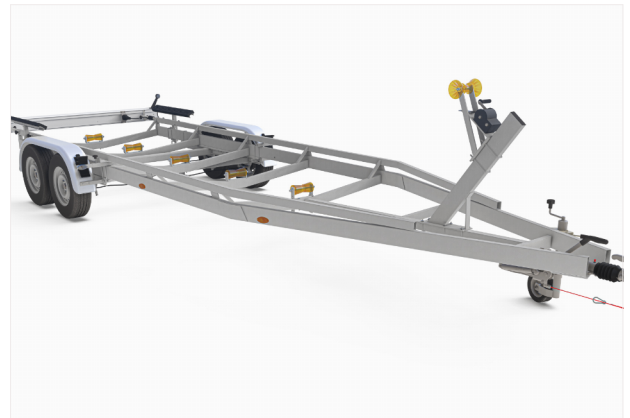

BMT 3000 LL

Bootsanhänger - Motorboothänger

TECHNISCHE DATEN

Marke	Stüssi
Gebremst	gebremst ab 1000 kg
Fahrwerk	Tandemachser
Material / Fahrgestell	Stahl feuerverzinkt
Beleuchtung	13 Poliger Stecker
Bereifung	14"
Gesamtgewicht	3000 kg
Nutzlast	2450 kg
Innenmass	7000 x 2450 x 0 mm
Ladehöhe	500 mm

SERIENAUSSTATTUNG

Stahlrahmen feuerverzinkt
Auflaufbremse mit Rückfahrautomatik
VA Bremsseile (Longlife)
13 Poliger Stecker
Positionsleuchten LED
Stützrad höhenverstellbar
Windenstand mit Bugrolle
Winde mit Band
Zurrösen geklemmt
Längsauflagen mit Kurbelstützen geklemmt
Heck-Lichtbalken abnehmbar

Ausführungen:

Light Line (LL):

Kielrollen 200mm fest
Längsauflagen mit Kurbelstützen geklemmt

Original:

Laufsteg
Kielrollen 200mm höhenverstellbar
Längsauflagen mit Kurbelstützen geklemmt
Führungsrollen vorne
Slipanlage